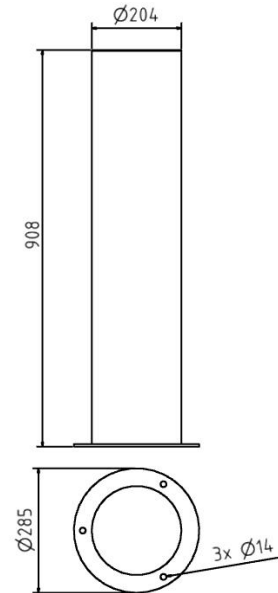

Artikelnummer/Itemnumber: 40205P

Tarifnummer Export: 73269098 | Frachtkategorie: A

Edelstahlpoller Ø 204 mm, für Dübelbefestigung mit Bodenplatte Ø 285 mm, Gesamtlänge ca. 900 mm

Stainless steel post Ø 204 mm, to be fixed by plugs with base plate Ø 285 mm, total length approx. 900 mm

Artikelbeschreibung:

Edelstahlpoller ortsfest Ø 204 mm geschliffen, für Dübelbefestigung mit Bodenplatte Ø 285 mm, Gesamtlänge ca. 900 mm

Verwendungszweck:

Zum Sperren, Sichern und Schützen von Bereichen.

Technische Daten:

Gewicht: 13,00 kg/St
Material:
Edelstahl

item description:

Stainless steel hoops Ø 204 mm Ground, to be fixed by plugs with base plate Ø 285 mm, total length approx. 900 mm

designated purpose: