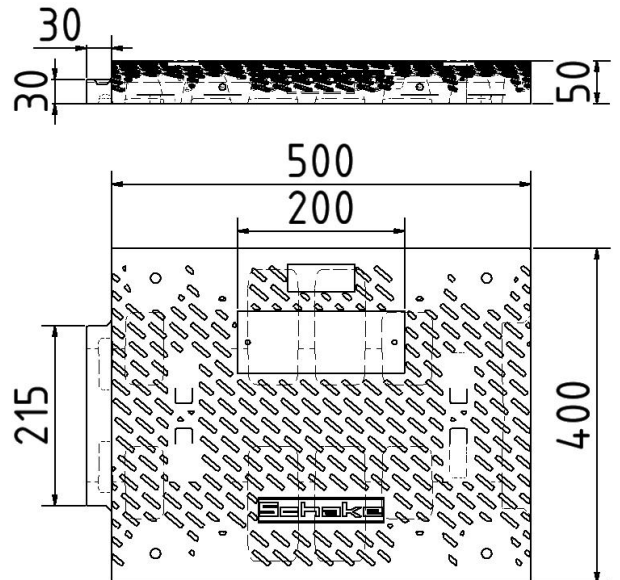

Artikelnummer/Itemnumber: 3392-50

Tarifnummer Export: 39269097 | Frachtkategorie: A

Bodenschwelle aus Recycling-PVC, Mittelstück, schwarz, Höhe: 50 mm

Speed bump made of recycling-PVC, center piece, blackheight: 50 mm

Artikelbeschreibung:

Bodenschwelle,
zum Aufdübeln oder Aufkleben geeignet.
Befestigungsmaterial nicht im Lieferumfang
Enthalten, Mittelstück, schwarz, Höhe: 50 mm

item description:

Speed bump,
can be plugged or glued. Fastening material is not part of
the deliver, center piece, black, height: 50 mm

Verwendungszweck:

Für den Einsatz bei Arbeiten im Straßenbau

designated purpose:

For the application for work in road building

Technische Daten:

Gewicht: 10,20 kg/St
Material:
Recycling-PVC

technical specifications: