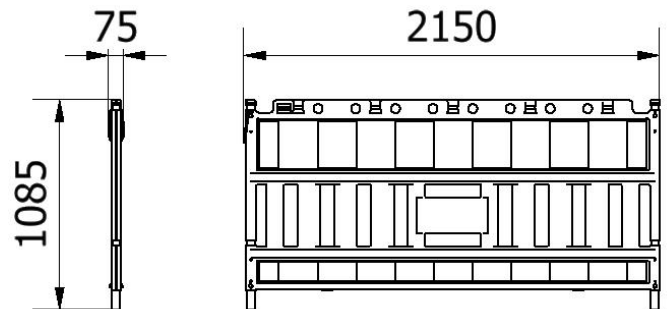

Artikelbeschreibung:

Schake-Euro2-Schrankenzaun, Typ Nox gelb aus UV-beständigem, schlagzähem Kunststoff (RAL 1023) mit Folie Typ 1 / keine TL Prüfung), Länge: 2,00 m, ohne Lampenadapter, rot / weiß

item description:

Schake-Euro2 panel fence, type Nox yellow of ultraviolet-resistant, impact resistant plastic (RAL 1023) with film RA1 (no TL test), length: 2,00 m, without lamp adapter, red / white

Verwendungszweck:

Für den Einsatz bei Arbeiten im Straßenbau

designated purpose:

For the application for work in road building

Technische Daten:

Gewicht: 14,50 kg/St
Zaun:
Material - HDPE Kunststoff, weiß

Standpfosten:
Material - Baustahl S235 JR
Oberfläche - Feuerverzinkung nach DIN ISO 1461

Spezieller Hinweis:
Einsetzbar mit Fußplatten mit \varnothing 42,0 mm Öffnung

technical specifications:

weight: 14,50 kg/pc
material:
HDPE plastic white

standing post:
Material - structural steel S235 JR
surface - hot dipped galvanized according to DIN ISO 1461