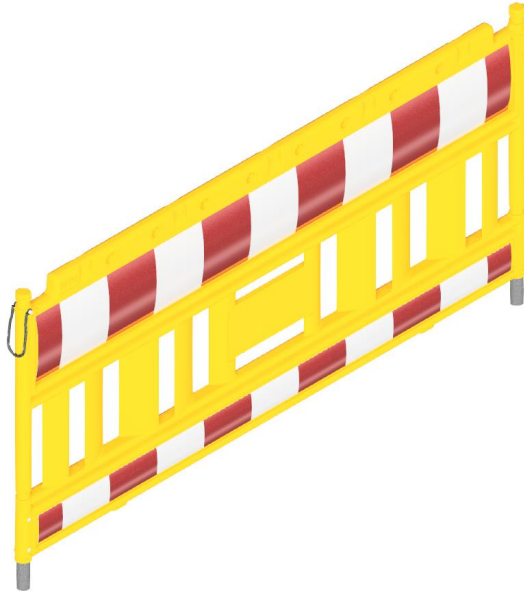

Artikelnummer/Itemnumber: 33420K-G

Tarifnummer Export: 39269097 | Frachtkategorie: B

Schake-Euro2-Schrankenzaun Typ Nox gelb, ohne Lampenadapter, rot / weiß

Schake-Euro2 panel fence type Nox yellow, without lamp adapter, red / white

Artikelbeschreibung:

Schake-Euro2-Schrankenzaun, Typ Nox gelb aus UV-beständigem, schlagzähem Kunststoff (RAL 1023) mit Folie Typ 1 / keine TL Prüfung), Länge: 2,00 m, ohne Lampenadapter, rot / weiß

item description:

Schake-Euro2 panel fence, type Nox yellow of ultraviolet-resistant, impact resistant plastic (RAL 1023) with film RA1 (no TL test), length: 2,00 m, without lamp adapter, red / white

Verwendungszweck:

Für den Einsatz bei Arbeiten im Straßenbau

designated purpose:

For the application for work in road building

Technische Daten:

Gewicht: 14,50 kg/St
Zaun:
Material - HDPE Kunststoff, weiß

Standpfosten:
Material - Baustahl S235 JR
Oberfläche - Feuerverzinkung nach DIN ISO 1461