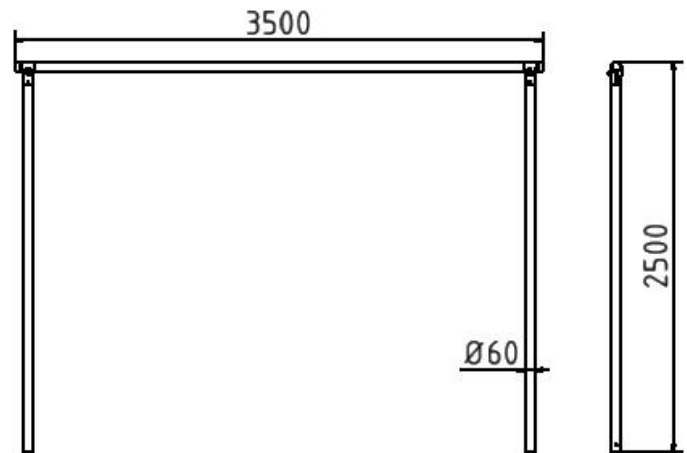

Artikelnummer/Itemnumber: 419_4735

Tarifnummer Export: 73269098 | Frachtkategorie: C

Teppichklopfgerüst, Querrohr 3500 mm, Stahlrohr Ø 60 mm

Carpet beater frame, Cross tube 3500 mm, steel tube Ø 60 mm

Artikelbeschreibung:

Teppichklopfgerüst, Ausführung wie Wäschetrockengerüst, jedoch ohne Haken, Querrohr 3500 mm, Stahlrohr Ø 60 mm

Verwendungszweck:

Für den Einsatz im städtischen oder privaten Freiraumbereich.

Technische Daten:

Gewicht: 25,00 kg/St
Material:
S235 JR

Oberfläche:
Feuerverzinkung nach DIN ISO 1461

item description:

Carpet beater frame, Design same as laundry drying stand, but without hooks, Cross tube 3500 mm, steel tube Ø 60 mm

designated purpose:

For the application in cities or private outdoor areas.

technical specifications:

weight: 25,00 kg/pc
material:
S235 JR

surface:
hot dipped galvanized acc. to DIN ISO 1461

*Alle Angaben sind Richtwerte (teilweise mit branchenüblichen Rundungen zum besseren Verständnis) und dienen lediglich zum Produktverständnis, nicht aber als Basis zum Bau von Zubehörteilen, Lagergestellen, Adaptierungen, Kombinationsprodukten oä. Alle Angaben sind ohne Gewähr, für evtl. Fehler und resultierende Folgen übernehmen wir keine Verantwortung.