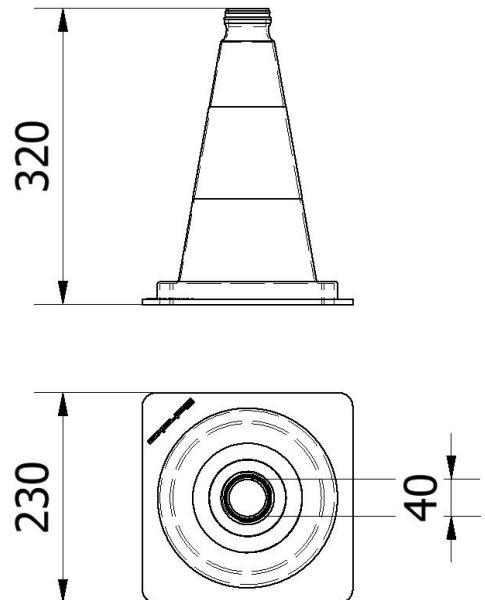

Artikelnummer/Itemnumber: 3L320G

Tarifnummer Export: 39269097 | Frachtkategorie: A

Leitkegel, gelb / schwarz, Höhe: 320 mm

Traffic cones, yellow / black, Height: 320 mm

Artikelbeschreibung:

Leitkegel, gelb / schwarz, Höhe: 320 mm
gute Standfestigkeit, stapelbar, für den Einsatz im Lager,
auf Parkplätzen, zum schnellen und kurzfristigen
Absichern

Verwendungszweck:

Für den Einsatz bei Arbeiten im Straßenbau

Technische Daten:

Gewicht: 0,50 kg/St
Material:
Kunststoff

item description:

Traffic cones, yellow / black, Height: 320 mm
good stability, stackable, for use in warehouses, parking
lots, for quick and
direct setup

designated purpose:

For the application for work in road building

technical specifications:

weight: 0,50 kg/pc
material:
plastic

*Alle Angaben sind Richtwerte (teilweise mit branchenüblichen Rundungen zum besseren Verständnis) und dienen lediglich zum Produktverständnis, nicht aber als Basis zum Bau von Zubehörteilen, Lagergestellen, Adaptierungen, Kombinationsprodukten oä. Alle Angaben sind ohne Gewähr, für evtl. Fehler und resultierende Folgen übernehmen wir keine Verantwortung.
*All data are approximate values (partly with industry-standard rounding for better understanding) and serve only for product understanding, but not as a basis for the design of accessories, storage solutions, adaptations, combination products or the like. All information is without guarantee, for possible errors and resulting consequences we assume no responsibility.